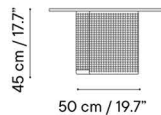

## Arena

Designed by iSiMAR

Dimensions in cm and inches  
Medidas en cms y pulgadas

Collection made of galvanized wire, polyester powder coated. Suitable for outdoor, indoor, and contract use.

Colección fabricada con varilla galvanizado y lacado con polvo de poliéster. Apto para uso exterior, interior y contract.

iSi 9279  
**NEW**

ø 60	iSi 9273
ø 70	iSi 9274
ø 80	iSi 9275
ø 90	iSi 9276
ø 100	iSi 9277

Table Height 45 cm / 17.7"  
**NEW**

Porcelain table top

iSi 9280 <b>NEW</b>	ø 60 cm / 23.6"
iSi 9280 <b>NEW</b>	ø 80 cm / 31.5"