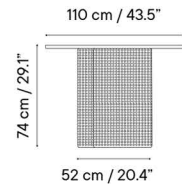

## Arena

Designed by iSiMAR

Dimensions in cm and inches  
Medidas en cms y pulgadas

Collection made of galvanized wire, polyester powder coated. Suitable for outdoor, indoor, and contract use.

Colección fabricada con varilla galvanizado y lacado con polvo de poliéster. Apto para uso exterior, interior y contract.

iSi 9279  
**NEW**

ø 60	iSi 9273
ø 70	iSi 9274
ø 80	iSi 9275
ø 90	iSi 9276
ø 100	iSi 9277

Table Height 45 cm / 17.7"  
**NEW**

Porcelain table top

iSi 9280 <b>NEW</b>	ø 60 cm / 23.6"
iSi 9280 <b>NEW</b>	ø 80 cm / 31.5"