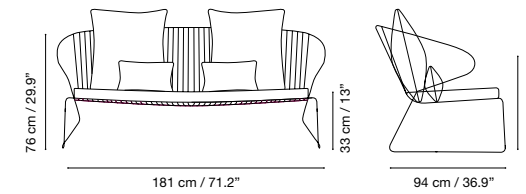

Bolonia

Collection by iSiMAR

Collection made of galvanized wire, polyester powder coated. Suitable for outdoor, indoor, and contract use.

Colección fabricada con varilla galvanizado y lacado con polvo de poliéster. Apto para uso exterior, interior y contract.

Collection fabriquée en fil galvanisé et laqué avec de la poudre de polyester. Convient pour utilisation extérieure et intérieure et CHR.

Die Kollektion ist aus mit Polyester-Epoxid-Pulverlack lackiertem verzinktem Draht hergestellt.

Metal / Metal / Métal / Metall

Fabric / Textil / Tissus / Stoff

Vernet Collection

Prades Collection

See Pag. 217

Dimensions in cm and inches
Medidas en cms y pulgadas
Mesures en cm et en pouces
Maße in cm und Zoll

NEW

NEW

iSiMAR

Carretera Salinas, km 1 - 31110 Noain, Navarra
T +34 948 318 465 - F +34 948 317 053
www.isimar.es - mar@ismar.es

iSiMAR

Carretera Salinas, km 1 - 31110 Noain, Navarra
T +34 948 318 465 - F +34 948 317 053
www.isimar.es - mar@ismar.es