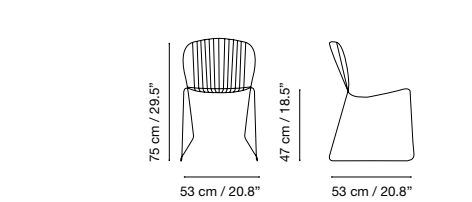

Metal / Metal / Métal / Metall

Fabric / Textil / Tissus / Stoff

Vernet Collection

Prades Collection

See Pag. 217

Dimensions in cm and inches  
Medidas en cms y pulgadas  
Mesures en cm et en pouces  
Maße in cm und Zoll

iSi 9151  
Junior

iSi 7207  
Armchair

iSi 9152  
Poltrona

iSi 8065  
Stool 76

iSi 8066  
Stool 65

iSi 8072  
Chair

NEW

iSi 9143  
Lounge chusion