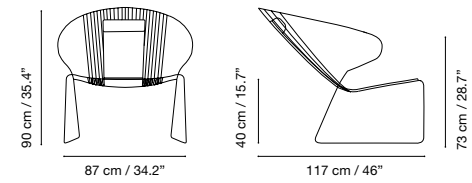

Metal / Metal / Métal / Metall

Fabric / Textil / Tissus / Stoff

Vernet Collection

Prades Collection

See Pag. 217

Dimensions in cm and inches  
Medidas en cms y pulgadas  
Mesures en cm et en pouces  
Maße in cm und Zoll

iSi 9151  
Junior

iSi 7207  
Armchair

iSi 9152  
Poltrona

iSi 8065  
Stool 76

iSi 8066  
Stool 65

iSi 8072  
Chair

NEW

iSi 9143  
Lounge chusion