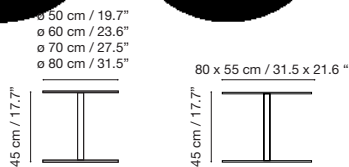

# Eivissa

Collection by iSiMAR

Dimensions in cm and inches  
 Medidas en cms y pulgadas  
 Mesures en cm et en pouces  
 Maße in cm und Zoll

Collection made of aluminum, polyester powder coated. Suitable for outdoor, indoor and contract use.

Die Kollektion ist aus mit Polyester-Epoxid-Pulverlack lackiertem Aluminium hergestellt.

Height 45 cm / 17.7" **NEW**

iSi 9178	ø 50 cm / ø 19.7"	iSi 9182	80x55 cm / 31.5 x 21.6 "
iSi 9179	ø 60 cm / ø 23.6"		
iSi 9180	ø 70 cm / ø 27.5"		
iSi 9181	ø 80 cm / ø 31.5"		