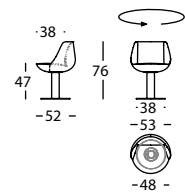

311.47

MAGNUM SILLA PIE CENTRAL LACADO
MAGNUM CHAIR LACQ. CENTRAL LEG
MAGNUM CHAISE PIED CENTRAL LAQUÉ

0,22 m² / 1 Pack. / 15,7 kg

311.40

MAGNUM SILLA CON RUEDAS
MAGNUM CHAIR WITH WHEELS
MAGNUM CHAISE AVEC ROUES