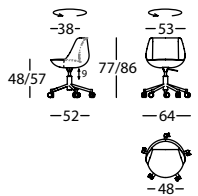

0,22 m² / 1 Pack. / 10,6 kg

311.41.7

MAGNUM SILLA PATAS METAL
MAGNUM CHAIR WITH METAL FEET
MAGNUM CHAISE PIEDS METAL

TEXTURIZADO NEGRO / BLACK
TEXTURED / TEXTURISÉ NOIR

ORO / GOLD / OR

0,22 m² / 1 Pack. / 10,0 kg

311.47

MAGNUM SILLA PIE CENTRAL LACADO
MAGNUM CHAIR LACQ. CENTRAL LEG
MAGNUM CHAISE PIED CENTRAL LAQUÉ

0,22 m² / 1 Pack. / 15,7 kg

311.40

MAGNUM SILLA CON RUEDAS
MAGNUM CHAIR WITH WHEELS
MAGNUM CHAISE AVEC ROUES