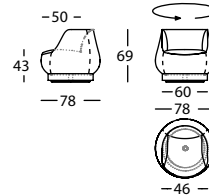

311.55.Z

MAGNUM BUTACA CON ZÓCALO
MAGNUM LOUNGE CHAIR WITH PLINTH
MAGNUM PETIT FAUTEUIL SOCLE BANDEAU

ZÓCALO LACADO / LACQUERED
PLINTH / BANDEAU LAQUÉ

ZÓCALO ORO / GOLDEN
PLINTH / BANDEAU OR

0,41 m² / 1 Pack. / 37,8 kg