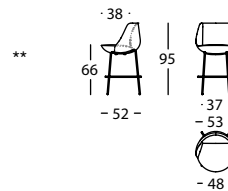

0,41 m² / 1 Pack. / 35,2 kg

311.55.Z

MAGNUM BUTACA CON ZÓCALO
MAGNUM LOUNGE CHAIR WITH PLINTH
MAGNUM PETIT FAUTEUIL SOCLE BANDEAU

ZÓCALO LACADO / LACQUERED
PLINTH / BANDEAU LAQUÉ

ZÓCALO ORO / GOLDEN
PLINTH / BANDEAU OR

0,41 m² / 1 Pack. / 37,8 kg

311.462.7

MAGNUM TABURETE BAJO PATAS METAL
MAGNUM LOW STOOL WITH METAL FEET
MAGNUM TABOURET PIED METAL 95

TEXTURIZADO NEGRO / BLACK
TEXTURED / TEXTURISÉ NOIR

ORO / GOLD / OR

0,29 m² / 1 Pack. / 11,0 kg