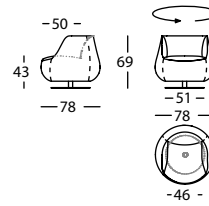

311.55

MAGNUM BUTACA PIE CENTRAL LACADO
MAGNUM LOUNGE CHAIR LACQ. CENTRAL LEG
MAGNUM PETIT FAUTEUIL PIED CENTRAL LAQUÉ

0,41 m² / 1 Pack. / 35,2 kg