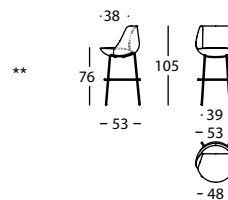

0,41 m² / 1 Pack. / 37,8 kg

311.462.7

MAGNUM TABURETE BAJO PATAS METAL
MAGNUM LOW STOOL WITH METAL FEET
MAGNUM TABOURET PIED METAL 95

TEXTURIZADO NEGRO / BLACK
TEXTURED / TEXTURISÉ NOIR

ORO / GOLD / OR

0,29 m² / 1 Pack. / 11,0 kg