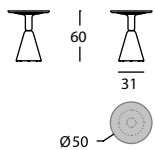

PION PETRA

**284.71.FE.A6**

PION PETRA MESITA D50X40  
PION PETRA TABLE D50X40  
PION PETRA TABLE D50X40

0,11 m<sup>2</sup> / 2 Pack. / 26,0 kg

**284.71.FG.A6**

PION PETRA MESITA D50X60  
PION PETRA TABLE D50X60  
PION PETRA TABLE D50X60