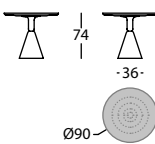

PION PETRA

**284.71.FE.A6**

PION PETRA MESITA D50X40  
PION PETRA TABLE D50X40  
PION PETRA TABLE D50X40

0,11 m<sup>2</sup> / 2 Pack. / 26,0 kg

**284.71.FG.A6**

PION PETRA MESITA D50X60  
PION PETRA TABLE D50X60  
PION PETRA TABLE D50X60

0,13 m<sup>2</sup> / 2 Pack. / 27,0 kg

**284.74.KH.A6**

PION PETRA D90X74  
PION PETRA D90X74  
PION PETRA D90X74

0,27 m<sup>2</sup> / 2 Pack. / 88,0 kg

**284.74.LH.A6**

PION PETRA D100X74  
PION PETRA D100X74  
PION PETRA D100X74