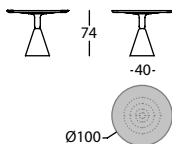

PION PETRA

**284.71.FE.A6**

PION PETRA MESITA D50X40  
PION PETRA TABLE D50X40  
PION PETRA TABLE D50X40

0,11 m<sup>2</sup> / 2 Pack. / 26,0 kg

**284.71.FG.A6**

PION PETRA MESITA D50X60  
PION PETRA TABLE D50X60  
PION PETRA TABLE D50X60

0,13 m<sup>2</sup> / 2 Pack. / 27,0 kg

**284.74.KH.A6**

PION PETRA D90X74  
PION PETRA D90X74  
PION PETRA D90X74

0,27 m<sup>2</sup> / 2 Pack. / 88,0 kg

**284.74.LH.A6**

PION PETRA D100X74  
PION PETRA D100X74  
PION PETRA D100X74