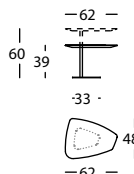

CARACTERISTICQUES TECHNIQUES

- Plateau laqué: plateau en médium de 25mm.
- Plateau bois teinté: plateau en médium de 25 mm plaqué chêne de maille, avec champs de la même couleur que le pied central.
- Plateau miroir: miroir gris de 4mm collé sur un plateau médium de 22mm, avec champs noir.
- Pied central et base: acier F1 imprimé et laqué.
- Table élevable: système pneumatique à 2 positions.

265.71.GED

ROCK MESA 62X48X39
ROCK TABLE 62X48X39
ROCK TABLE 62X48X39

0,08 m³ / 1 Pack. / 12,5 kg

265.71.LJD

ROCK MESA 108X81X31
ROCK TABLE 108X81X31
ROCK TABLE 108X81X31

0,17 m³ / 2 Pack. / 30,0 kg

265.71.JFD

ROCK MESA 81X58X35
ROCK TABLE 81X58X35
ROCK TABLE 81X58X35

0,07 m³ / 1 Pack. / 19,0 kg

265.76.GED

ROCK MESA ELEVABLE 62X48X39/60
ROCK LIFTING TABLE 62X48X39/60
ROCK TABLE ELEVATEUR 62X48X39/60

0,08 m³ / 1 Pack. / 12,5 kg