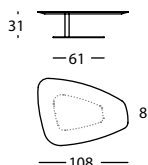

CARACTERISTICQUES TECHNIQUES

- Plateau laqué: plateau en médium de 25mm.
- Plateau bois teinté: plateau en médium de 25 mm plaqué chêne de maille, avec champs de la même couleur que le pied central.
- Plateau miroir: miroir gris de 4mm collé sur un plateau médium de 22mm, avec champs noir.
- Pied central et base: acier F1 imprimé et laqué.
- Table élevable: système pneumatique à 2 positions.

265.71.GED

ROCK MESA 62X48X39
ROCK TABLE 62X48X39
ROCK TABLE 62X48X39

0,08 m³ / 1 Pack. / 12,5 kg

265.71.LJD

ROCK MESA 108X81X31
ROCK TABLE 108X81X31
ROCK TABLE 108X81X31

0,17 m³ / 2 Pack. / 30,0 kg

265.71.JFD