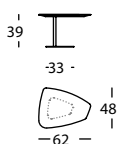

265.71.GED

ROCK MESA 62X48X39
ROCK TABLE 62X48X39
ROCK TABLE 62X48X39

0,08 m³ / 1 Pack. / 12,5 kg