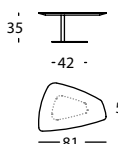

CARACTERISTICQUES TECHNIQUES

- Plateau laqué: plateau en médium de 25mm.
- Plateau bois teinté: plateau en médium de 25 mm plaqué chêne de maille, avec champs de la même couleur que le pied central.
- Plateau miroir: miroir gris de 4mm collé sur un plateau médium de 22mm, avec champs noir.
- Pied central et base: acier F1 imprimé et laqué.
- Table élevable: système pneumatique à 2 positions.

265.71.GED

ROCK MESA 62X48X39
ROCK TABLE 62X48X39
ROCK TABLE 62X48X39

0,08 m³ / 1 Pack. / 12,5 kg

265.71.LJD

ROCK MESA 108X81X31
ROCK TABLE 108X81X31
ROCK TABLE 108X81X31

0,17 m³ / 2 Pack. / 30,0 kg

265.71.JFD

ROCK MESA 81X58X35
ROCK TABLE 81X58X35
ROCK TABLE 81X58X35

0,07 m³ / 1 Pack. / 19,0 kg

265.76.GED

ROCK MESA ELEVABLE 62X48X39/60
ROCK LIFTING TABLE 62X48X39/60
ROCK TABLE ELEVATEUR 62X48X39/60

0,08 m³ / 1 Pack. / 12,5 kg